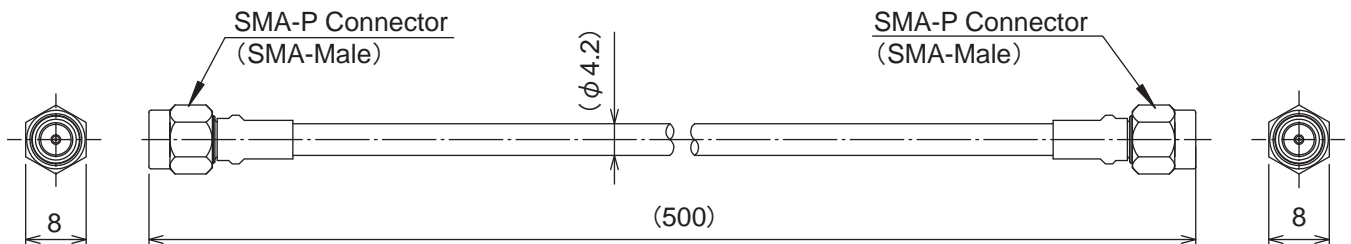

[IC-905 アンテナ接続用ケーブル]

■ 10GHz帯用 アンテナ接続用ケーブル

■ 型名	: CSF141J-SPP-EXT05
■ セミフレキシブルケーブル	: UT-141相当 ジャケット付
■ インピーダンス	: 公称 50 Ω
■ 全長	: 約 500 mm
■ 接栓	: 両端 SMA-P (SMA-Male)

■ 外観図

■ 2400MHz帯 / 5600MHz帯用 アンテナ接続用ケーブル

■ 型名	: C5SFAL-SPP-EXT05
■ 同軸ケーブル	: 5D-SFA-LITE
■ インピーダンス	: 公称 50 Ω
■ 全長	: 約 500 mm
■ 接栓	: 両端 SMA-P (SMA-Male)

■ 外観図

※BBANTはアンテナテクノロジー株式会社の登録商標及び商標です。
 ※弊社ではインターネット無線接続事業者、および無線LANメーカー様へ各種無線LAN用アンテナを提供しております。
 仕様に合わせたアンテナ設計、高周波技術コンサルティングから製造まで一貫したサービスをご利用ください。