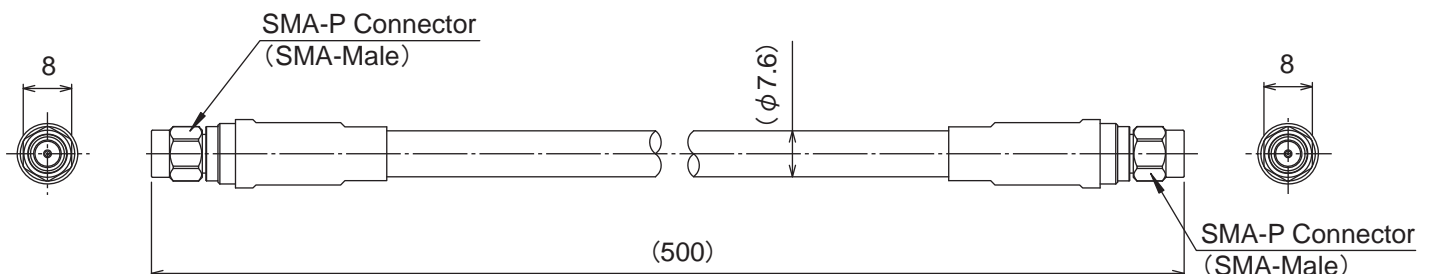

[IC-905 アンテナ接続用ケーブル]

■ 10GHz帯用 アンテナ接続用ケーブル

■ 型名	: CSF141J-SPP-EXT05
■ セミフレキシブルケーブル	: UT-141相当 ジャケット付
■ インピーダンス	: 公称 50 Ω
■ 全長	: 約 500 mm
■ 接栓	: 両端 SMA-P (SMA-Male)

■ 外観図

■ 2400MHz帯 / 5600MHz帯用 アンテナ接続用ケーブル

■ 型名	: C5SFAL-SPP-EXT05
■ 同軸ケーブル	: 5D-SFA-LITE
■ インピーダンス	: 公称 50 Ω
■ 全長	: 約 500 mm
■ 接栓	: 両端 SMA-P (SMA-Male)

■ 外観図

※BBANTはアンテナテクノロジー株式会社の登録商標及び商標です。
 ※弊社ではインターネット無線接続事業者、および無線LANメーカー様へ各種無線LAN用アンテナを提供しております。
 仕様に合わせたアンテナ設計、高周波技術コンサルティングから製造まで一貫したサービスをご利用ください。